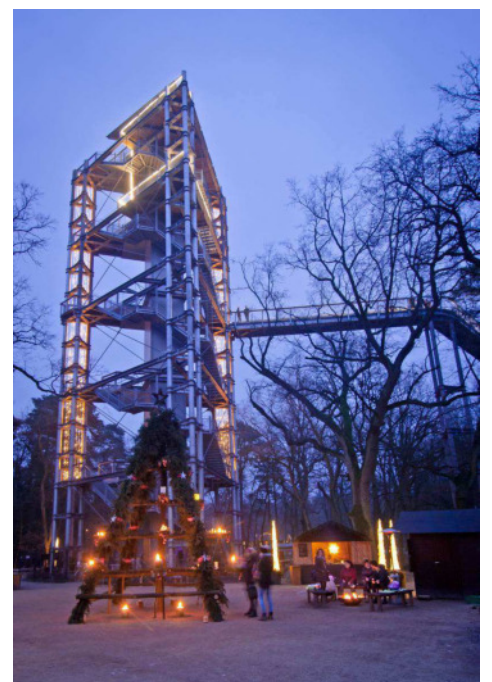

Führungen zwischen Baum & Zeit!

Alle Führungen können exklusiv gebucht werden. Die Zeitdauer liegt zwischen 1 und 2 Stunden. Fast alle Führungen (bis auf eine) benötigen **Tageslicht**. Wir beraten Sie gern bei der Auswahl der für Sie passenden Führung. Es sind außerdem Sonderführungen zu Themen wie Architektur & Militärgeschichte möglich.

Preisbeispiel: bis 24 Personen ab 100,00 € incl. MwSt.
Ab 25 Personen ab 120,00 € incl. MwSt.

Teilnehmer/ Gruppe und Führung je nach Führung begrenzt

Gern erstellen wir Ihnen für Ihre Gruppengröße, Interesse, Zeit – und Finanzbudget ein individuelles Angebot für IHRE persönliche Führung.