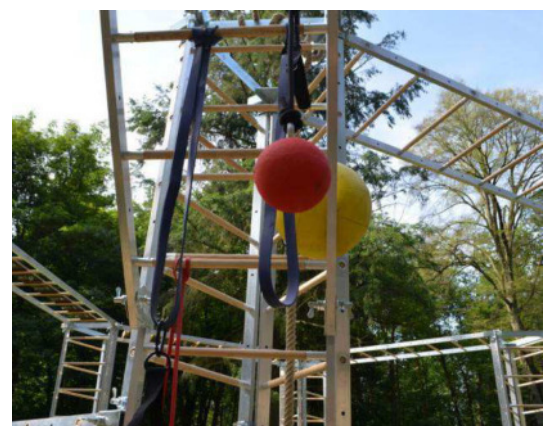

Unser Zugpferd heißt Mobilität, unsere Haltung Achtsamkeit. Wir freuen uns, Sie auf unseren Trainingsparcours begleiten zu können.

Zum Einsatz kommen verschiedene Elemente aus einem System Trainingsparcours.

Für den Winter gibt es verschiedene Programme, je nach Zeit – und Finanzbudget und Bewegungswunsch:

1. **Winterliche Fitness Challenge im Zelt und outdoor, Tagesveranstaltung**
   - Ab 20 Personen, ab 130,00 € p.P. netto zzgl. MwSt.
   - **Abenteuer Winterparcours mit 6 Einzelstationen, ca 90 min**
   - Ab 12 Personen, ab 54,00 € p.P. netto zzgl. MwSt.
   - **Winterlicher geführter Hindernis Parcours mit versch. Elementen**
   - Ab 12 Personen, ca 90 min, ab 42,00 € p.P. netto zzgl. MwSt.
   - **Winterlicher Abenteuerlauf mit Fackeln, ca 45 min**
   - Ab 12 Personen, ab 15,00 € p.P. netto zzgl. MwSt.
2. Alles Preisbeispiele am Baumkronenpfad, andere Personenzahlen bitte anfragen